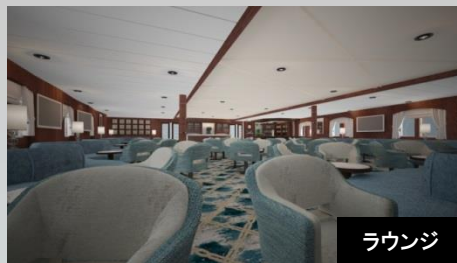

1976年に建造され、その後何度かリノベーションされてきましたが、2017年に最新の大改装が行われました。リフォームに数百万ドルをかけた船室、最新テクノロジー搭載のナビシステムやエンジン、新設されたオーナーズスイートキャビンをはじめラウンジ、ダイニング、ジムなどもオシャレに生まれ変わりました。2017年度にはトラベルウィークリーマゼランアワードで銀賞を受賞。極地旅行にふさわしい、魅力あふれる船上ライフをお楽しみください。

イメージ

船内設備

- ◆ライブラリー
- ◆医務室
- ◆ダイニングルーム
- ◆ラウンジ & クラブルーム
- ◆プレゼンテーションルーム
- ◆ギフトショップ・マッサージルーム
- ◆エクササイズルーム
- ◆衛星電話及びインターネットアクセス
- ◆24時間オープン飲料可能ステーション

ラウンジ

ダイニングルーム

オーナーズスイート

スイート

メインデッキツイン

スーパーリア

デラックス

メインデッキツイン(丸窓)

ローアーデッキツイン

トリプル

客室	広さ	設備
オーナーズスイート Owner's Suite	19㎡	ツインベッド、四角窓、シャワー、トイレ、洗面台、クローゼット、四角窓、テーブル、ソファ、イス、エアコン、TV、ヘアドライヤー、バスローブ、シャンプー、リンス、ボディソープ
スイート Suite	20㎡	ツインベッド、四角窓、シャワー、トイレ、洗面台、クローゼット、四角窓、テーブル、ソファ、イス、エアコン、TV、ヘアドライヤー、バスローブ、シャンプー、リンス、ボディソープ ※#403のキャビンのみバスタブ付
デラックス Deluxe	13㎡	ツインベッド、四角窓、シャワー、トイレ、洗面台、クローゼット、四角窓、テーブル、ソファ、イス、エアコン、TV、ヘアドライヤー、バスローブ、シャンプー、リンス、ボディソープ
スーペリア Superior	12㎡	ツインベッド、四角窓、シャワー、トイレ、洗面台、クローゼット、四角窓、テーブル、ソファ、イス、エアコン、ヘアドライヤー、バスローブ、シャンプー、リンス、ボディソープ
メインデッキ・ツイン(四角窓) Classic Twin	11㎡	ツインベッド、四角窓、シャワー、トイレ、洗面台、クローゼット、四角窓、テーブル、ソファ、イス、エアコン、TV、ヘアドライヤー、バスローブ、シャンプー、リンス、ボディソープ
メインデッキ・ツイン(丸窓) Main deck Twin	11㎡	ツインベッド、丸窓、シャワー、トイレ、洗面台、クローゼット、丸窓1つ、テーブル、ソファ、イス、エアコン、TV、ヘアドライヤー、バスローブ、シャンプー、リンス、ボディソープ
ローアーデッキ・ツイン Lower deck Twin	11㎡	ツインベッド、丸窓、シャワー、トイレ、洗面台、クローゼット、丸窓1つ、テーブル、ソファ、イス、エアコン、TV、ヘアドライヤー、バスローブ、シャンプー、リンス、ボディソープ
トリプル Triple	13.5㎡	ツインベッド、上段ベッド、丸窓、シャワー、トイレ、洗面台、クローゼット2つ、丸窓1つ、テーブル、ソファ、イス、エアコン、TV、ヘアドライヤー、バスローブ、シャンプー、リンス、ボディソープ

2020年度 クォーク社
オーシャン・アドベンチャー号

〈オブザベーション(展望)デッキ〉

ライブラリー
〈ブリッジデッキ〉

医務室 クラブラウンジ
〈キャプテンズデッキ〉

ダイニングルーム ギフトショップ レセプション
メインラウンジ
〈アッパーデッキ〉

ゾディアックボート置き場 ジム
〈メインデッキ〉

〈ローアーデッキ〉

※詳細は下記にて検索