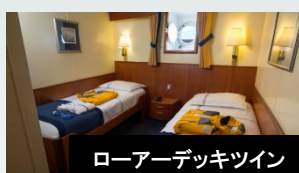

1976年に建造され、その後何度かリノベーションされてきましたが、2017年に最新の大改装が行われました。リフォームに数百万ドルをかけた船室、最新テクノロジー搭載のナビシステムやエンジン、新設されたオーナーズスイートキャビンをはじめラウンジ、ダイニング、ジムなどもオシャレに生まれ変わりました。2017年度にはトラベルウィークリーマゼランアワードで銀賞を受賞。極地旅行にふさわしい、魅力あふれる船上ライフをお楽しみください。

イメージ

船内設備

- ◆ライブラリー
- ◆医務室
- ◆ダイニングルーム
- ◆ラウンジ & クラブルーム
- ◆プレゼンテーションルーム
- ◆ギフトショップ・マッサージルーム
- ◆エクササイズルーム
- ◆衛星電話及びインターネットアクセス
- ◆24時間オープン飲料可能ステーション

ラウンジ

ダイニングルーム

オーナーズスイート

スイート

メインデッキツイン

スーパーリア

デラックス

メインデッキツイン(丸窓)

ローアーデッキツイン

トリプル

客室	広さ	設備
オーナーズスイート Owner's Suite	19㎡	ツインベッド、四角窓、シャワー、トイレ、洗面台、クローゼット、四角窓、テーブル、ソファ、イス、エアコン、TV、ヘアドライヤー、バスローブ、シャンプー、リンス、ボディソープ
スイート Suite	20㎡	ツインベッド、四角窓、シャワー、トイレ、洗面台、クローゼット、四角窓、テーブル、ソファ、イス、エアコン、TV、ヘアドライヤー、バスローブ、シャンプー、リンス、ボディソープ ※#403のキャビンのみバスタブ付
デラックス Deluxe	13㎡	ツインベッド、四角窓、シャワー、トイレ、洗面台、クローゼット、四角窓、テーブル、ソファ、イス、エアコン、TV、ヘアドライヤー、バスローブ、シャンプー、リンス、ボディソープ
スーペリア Superior	12㎡	ツインベッド、四角窓、シャワー、トイレ、洗面台、クローゼット、四角窓、テーブル、ソファ、イス、エアコン、ヘアドライヤー、バスローブ、シャンプー、リンス、ボディソープ
メインデッキ・ツイン(四角窓) Classic Twin	11㎡	ツインベッド、四角窓、シャワー、トイレ、洗面台、クローゼット、四角窓、テーブル、ソファ、イス、エアコン、TV、ヘアドライヤー、バスローブ、シャンプー、リンス、ボディソープ
メインデッキ・ツイン(丸窓) Main deck Twin	11㎡	ツインベッド、丸窓、シャワー、トイレ、洗面台、クローゼット、丸窓1つ、テーブル、ソファ、イス、エアコン、TV、ヘアドライヤー、バスローブ、シャンプー、リンス、ボディソープ
ローアーデッキ・ツイン Lower deck Twin	11㎡	ツインベッド、丸窓、シャワー、トイレ、洗面台、クローゼット、丸窓1つ、テーブル、ソファ、イス、エアコン、TV、ヘアドライヤー、バスローブ、シャンプー、リンス、ボディソープ
トリプル Triple	13.5㎡	ツインベッド、上段ベッド、丸窓、シャワー、トイレ、洗面台、クローゼット2つ、丸窓1つ、テーブル、ソファ、イス、エアコン、TV、ヘアドライヤー、バスローブ、シャンプー、リンス、ボディソープ