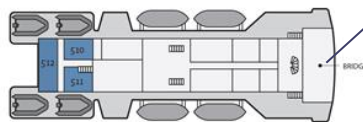

スーパーリア

デラックス

メインデッキツイン(丸窓)

ローアーデッキツイン

トリプル

客室	広さ	設備
オーナーズスイート Owner's Suite	19㎡	ツインベッド、四角窓、シャワー、トイレ、洗面台、クローゼット、四角窓、テーブル、ソファ、イス、エアコン、TV、ヘアドライヤー、バスローブ、シャンプー、リンス、ボディソープ
スイート Suite	20㎡	ツインベッド、四角窓、シャワー、トイレ、洗面台、クローゼット、四角窓、テーブル、ソファ、イス、エアコン、TV、ヘアドライヤー、バスローブ、シャンプー、リンス、ボディソープ ※#403のキャビンのみバスタブ付
デラックス Deluxe	13㎡	ツインベッド、四角窓、シャワー、トイレ、洗面台、クローゼット、四角窓、テーブル、ソファ、イス、エアコン、TV、ヘアドライヤー、バスローブ、シャンプー、リンス、ボディソープ
スーペリア Superior	12㎡	ツインベッド、四角窓、シャワー、トイレ、洗面台、クローゼット、四角窓、テーブル、ソファ、イス、エアコン、ヘアドライヤー、バスローブ、シャンプー、リンス、ボディソープ
メインデッキ・ツイン(四角窓) Classic Twin	11㎡	ツインベッド、四角窓、シャワー、トイレ、洗面台、クローゼット、四角窓、テーブル、ソファ、イス、エアコン、TV、ヘアドライヤー、バスローブ、シャンプー、リンス、ボディソープ
メインデッキ・ツイン(丸窓) Main deck Twin	11㎡	ツインベッド、丸窓、シャワー、トイレ、洗面台、クローゼット、丸窓1つ、テーブル、ソファ、イス、エアコン、TV、ヘアドライヤー、バスローブ、シャンプー、リンス、ボディソープ
ローアーデッキ・ツイン Lower deck Twin	11㎡	ツインベッド、丸窓、シャワー、トイレ、洗面台、クローゼット、丸窓1つ、テーブル、ソファ、イス、エアコン、TV、ヘアドライヤー、バスローブ、シャンプー、リンス、ボディソープ
トリプル Triple	13.5㎡	ツインベッド、上段ベッド、丸窓、シャワー、トイレ、洗面台、クローゼット2つ、丸窓1つ、テーブル、ソファ、イス、エアコン、TV、ヘアドライヤー、バスローブ、シャンプー、リンス、ボディソープ

2020年度 クォーク社
オーシャン・アドベンチャー号

〈オブザベーション(展望)デッキ〉

ライブラリー
〈ブリッジデッキ〉

医務室 クラブラウンジ
〈キャプテンズデッキ〉

ダイニングルーム ギフトショップ レセプション
メインラウンジ
〈アッパーデッキ〉

ゾディアックボート置き場 ジム
〈メインデッキ〉

〈ローアーデッキ〉

※詳細は下記にて検索