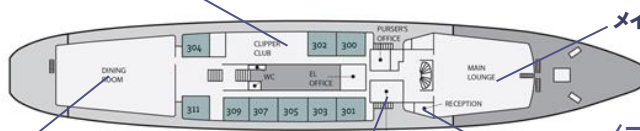

イメージ

船内設備

- ◆ライブラリー
- ◆医務室
- ◆ダイニングルーム
- ◆ラウンジ & クラブルーム
- ◆プレゼンテーションルーム
- ◆ギフトショップ・マッサージルーム
- ◆エクササイズルーム
- ◆衛星電話及びインターネットアクセス
- ◆24時間オープン飲料可能ステーション

ラウンジ

ダイニングルーム

オーナーズスイート

スイート

メインデッキツイン

スーパーリア

デラックス

メインデッキツイン(丸窓)

ローアーデッキツイン

トリプル

客室	広さ	設備
オーナーズスイート Owner's Suite	19㎡	ツインベッド、四角窓、シャワー、トイレ、洗面台、クローゼット、四角窓、テーブル、ソファ、イス、エアコン、TV、ヘアドライヤー、バスローブ、シャンプー、リンス、ボディソープ
スイート Suite	20㎡	ツインベッド、四角窓、シャワー、トイレ、洗面台、クローゼット、四角窓、テーブル、ソファ、イス、エアコン、TV、ヘアドライヤー、バスローブ、シャンプー、リンス、ボディソープ ※#403のキャビンのみバスタブ付
デラックス Deluxe	13㎡	ツインベッド、四角窓、シャワー、トイレ、洗面台、クローゼット、四角窓、テーブル、ソファ、イス、エアコン、TV、ヘアドライヤー、バスローブ、シャンプー、リンス、ボディソープ
スーペリア Superior	12㎡	ツインベッド、四角窓、シャワー、トイレ、洗面台、クローゼット、四角窓、テーブル、ソファ、イス、エアコン、ヘアドライヤー、バスローブ、シャンプー、リンス、ボディソープ
メインデッキ・ツイン(四角窓) Classic Twin	11㎡	ツインベッド、四角窓、シャワー、トイレ、洗面台、クローゼット、四角窓、テーブル、ソファ、イス、エアコン、TV、ヘアドライヤー、バスローブ、シャンプー、リンス、ボディソープ
メインデッキ・ツイン(丸窓) Main deck Twin	11㎡	ツインベッド、丸窓、シャワー、トイレ、洗面台、クローゼット、丸窓1つ、テーブル、ソファ、イス、エアコン、TV、ヘアドライヤー、バスローブ、シャンプー、リンス、ボディソープ
ローアーデッキ・ツイン Lower deck Twin	11㎡	ツインベッド、丸窓、シャワー、トイレ、洗面台、クローゼット、丸窓1つ、テーブル、ソファ、イス、エアコン、TV、ヘアドライヤー、バスローブ、シャンプー、リンス、ボディソープ
トリプル Triple	13.5㎡	ツインベッド、上段ベッド、丸窓、シャワー、トイレ、洗面台、クローゼット2つ、丸窓1つ、テーブル、ソファ、イス、エアコン、TV、ヘアドライヤー、バスローブ、シャンプー、リンス、ボディソープ

2020年度 クォーク社
オーシャン・アドベンチャー号

〈オブザベーション(展望)デッキ〉

ライブラリー
〈ブリッジデッキ〉

医務室 クラブラウンジ
〈キャプテンズデッキ〉

ダイニングルーム ギフトショップ レセプション
メインラウンジ
〈アッパーデッキ〉

ゾディアックボート置き場 ジム
〈メインデッキ〉

〈ローアーデッキ〉

※詳細は下記にて検索

ゴーラクルーズ

TRYWELL
INTERNATIONAL

- トリプル
- ローアーデッキツイン
- メインデッキツイン丸窓
- メインデッキツイン四角窓
- スーペリア
- デラックス
- スイート
- オーナーズスイート