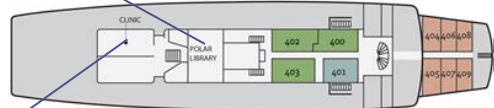

オーシャン・アドベンチャー号 OCEAN ADVENTURER

- ◆総トン数: 4,376トン
- ◆アイスクラス: 1A
- ◆全長: 101.1メートル
- ◆全室海側/窓付き
- ◆乗客定員: 132名
- ◆乗務員: 87名
- ◆巡航速度: 12ノット
(オープン水域)
- ◆全幅: 16.2メートル
- ◆喫水: 4.5メートル
- ◆客室数: 65
- ◆船籍: パハマ

オーシャン・アドベンチャー号のゆったりしたキャビンは、全てシャワー、トイレ、洗面台付きで、全キャビン海側に面しております。

スーパーリア

デラックス

メインデッキツイン(丸窓)

ローアーデッキツイン

トリプル

客室	広さ	設備
オーナーズスイート Owner's Suite	19㎡	ツインベッド、四角窓、シャワー、トイレ、洗面台、クローゼット、四角窓、テーブル、ソファ、イス、エアコン、TV、ヘアドライヤー、バスローブ、シャンプー、リンス、ボディソープ
スイート Suite	20㎡	ツインベッド、四角窓、シャワー、トイレ、洗面台、クローゼット、四角窓、テーブル、ソファ、イス、エアコン、TV、ヘアドライヤー、バスローブ、シャンプー、リンス、ボディソープ ※#403のキャビンのみバスタブ付
デラックス Deluxe	13㎡	ツインベッド、四角窓、シャワー、トイレ、洗面台、クローゼット、四角窓、テーブル、ソファ、イス、エアコン、TV、ヘアドライヤー、バスローブ、シャンプー、リンス、ボディソープ
スーペリア Superior	12㎡	ツインベッド、四角窓、シャワー、トイレ、洗面台、クローゼット、四角窓、テーブル、ソファ、イス、エアコン、ヘアドライヤー、バスローブ、シャンプー、リンス、ボディソープ
メインデッキ・ツイン(四角窓) Classic Twin	11㎡	ツインベッド、四角窓、シャワー、トイレ、洗面台、クローゼット、四角窓、テーブル、ソファ、イス、エアコン、TV、ヘアドライヤー、バスローブ、シャンプー、リンス、ボディソープ
メインデッキ・ツイン(丸窓) Main deck Twin	11㎡	ツインベッド、丸窓、シャワー、トイレ、洗面台、クローゼット、丸窓1つ、テーブル、ソファ、イス、エアコン、TV、ヘアドライヤー、バスローブ、シャンプー、リンス、ボディソープ
ローアーデッキ・ツイン Lower deck Twin	11㎡	ツインベッド、丸窓、シャワー、トイレ、洗面台、クローゼット、丸窓1つ、テーブル、ソファ、イス、エアコン、TV、ヘアドライヤー、バスローブ、シャンプー、リンス、ボディソープ
トリプル Triple	13.5㎡	ツインベッド、上段ベッド、丸窓、シャワー、トイレ、洗面台、クローゼット2つ、丸窓1つ、テーブル、ソファ、イス、エアコン、TV、ヘアドライヤー、バスローブ、シャンプー、リンス、ボディソープ

2020年度 クォーク社
オーシャン・アドベンチャー号

〈オブザベーション(展望)デッキ〉

ライブラリー
〈ブリッジデッキ〉

医務室 クラブラウンジ
〈キャプテンズデッキ〉

ダイニングルーム ギフトショップ レセプション
メインラウンジ
〈アッパーデッキ〉

ゾディアックボート置き場 ジム
〈メインデッキ〉

〈ローアーデッキ〉

※詳細は下記にて検索