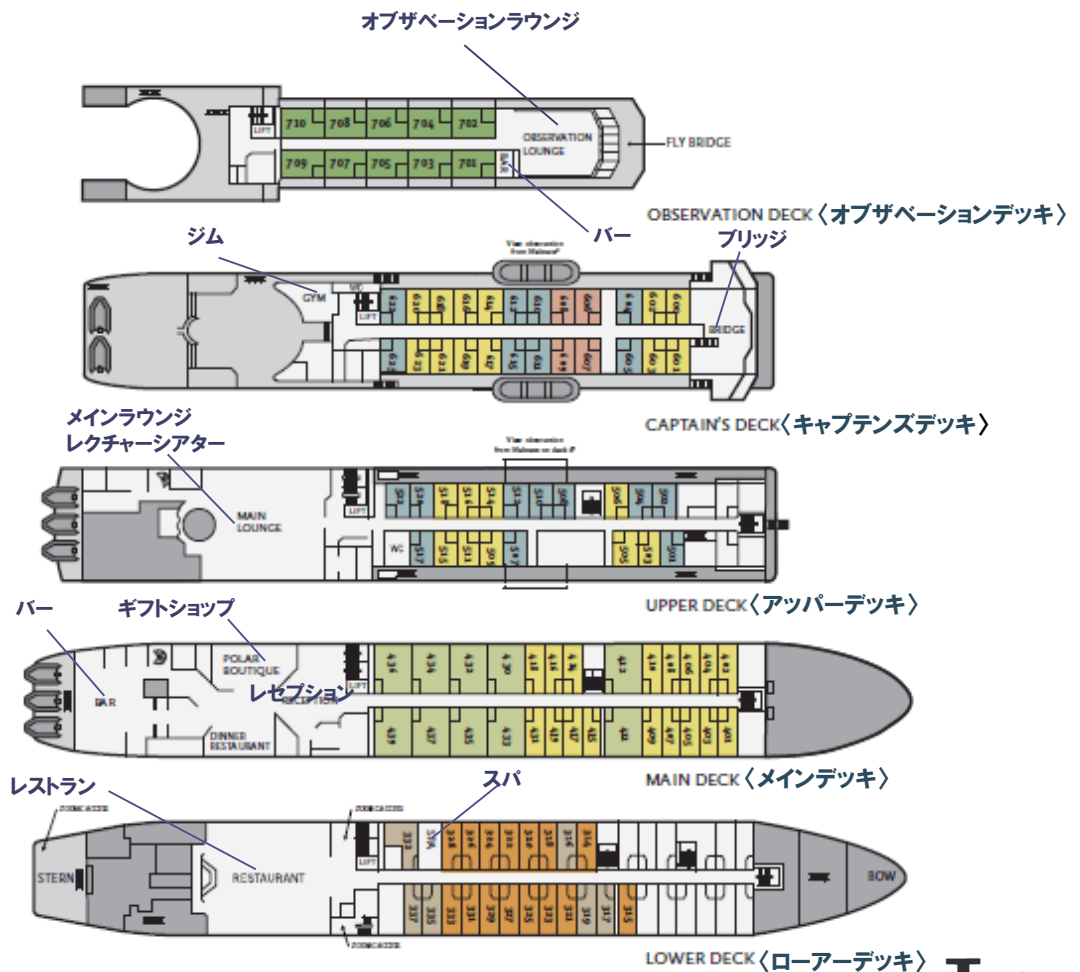

オーシャン・ダイヤモンド号 OCEAN DIAMOND

- ◆総トン数: 8,282トン ◆アイスクラス: 1D
- ◆巡航速度: 15.5ノット
- ◆全長: 124メートル ◆全幅: 16メートル
- ◆客室数: 101 ◆全室海側/窓付き
- ◆乗客定員: 189名 ◆乗務員: 144名
- ◆喫水: 4.9メートル ◆船籍: パハマ

オーシャン・ダイヤモンド号は極地専門に造られた、モダンで安定した素晴らしい耐氷船です。定員189名。際立ったこの船には、アドベンチャーオプションに加えて、船内ではラウンジ、レストラン、サンデッキ、展望デッキ、レクチャーラーム、豊富な極地専門ライブラリーの設備があります。更にマッサージやウエルネスコースもお楽しみいただけます。客室と、ゆったりした共用スペースは明るく、開放感のある雰囲気醸し出しております。

船内ではでレジェンドなキャプテンや船員達、探検リーダーやガイド達が皆様をお待ちしております。

イメージ

船内設備

- ◆ライブラリー
- ◆レストラン
- ◆ラウンジ(2ヶ所)
- ◆スパ
- ◆ジム
- ◆ギフトショップ
- ◆医務室
- ◆レクチャーシアター
- ◆エレベーター
- ◆インターネットアクセス
- ◆サテライト電話

バルコニースイート

スイート

シングル丸窓

ツイン四角窓

ツインパーソナルビュー

ダイニング

オブザーベーションラウンジ

レクチャーシアター

レセプション

ライブラリー

| 客室 | 広さ | 設備 |
|--|----------|--|
| バルコニースイート Balcony Suite | 30㎡ | ダブルベッド又はツインベッド、大きなガラス張りのスライド窓、プライベートバルコニー、シャワー、トイレ、洗面台、クローゼット、ソファベッド(リビングルーム)、薄型テレビ、DVDプレイヤー、金庫、冷蔵庫、テーブル、イス、専用エアコンコントロールスイッチ、ヘアドライヤー、バスローブ、シャンプー、リンス、ボディソープ、ボーズスピーカー |
| スイート Suite | 37㎡ | ツインベッド又はダブルベッド、四角窓、シャワー、トイレ、洗面台、クローゼット、金庫、薄型テレビ、DVDプレイヤー、テーブル、ソファ、イス、専用エアコンコントロールスイッチ、ヘアドライヤー、バスローブ、シャンプー、リンス、ボディソープ、冷蔵庫、リビングルーム |
| シングル(パーシャルビュー) Single Obstructed View | 19㎡ | ダブルベッド、四角窓、シャワー、トイレ、洗面台、クローゼット、金庫、薄型テレビ、DVDプレイヤー、テーブル、ソファ、イス、専用エアコンコントロールスイッチ、ヘアドライヤー、バスローブ、シャンプー、リンス、ボディソープ、冷蔵庫 |
| シングル丸窓 Single porthole | 19㎡ | ダブルベッド、丸窓、シャワー、トイレ、洗面台、クローゼット、金庫、薄型テレビ、DVDプレイヤー、テーブル、イス、専用エアコンコントロールスイッチ、ヘアドライヤー、バスローブ、シャンプー、リンス、ボディソープ、冷蔵庫、サテライト電話 |
| ツイン四角窓 Twin Window | 19㎡又は17㎡ | ツインベッド又はダブルベッド、四角窓、シャワー、トイレ、洗面台、クローゼット、金庫、薄型テレビ、DVDプレイヤー、テーブル、ソファ、イス、専用エアコンコントロールスイッチ、ヘアドライヤー、バスローブ、シャンプー、リンス、ボディソープ、冷蔵庫 |
| ツイン(パーシャルビュー) Twin Obstructed View | 19㎡ | ツインベッド又はダブルベッド、四角窓シャワー、トイレ、洗面台、クローゼット、金庫、薄型テレビ、DVDプレイヤー、テーブル、ソファ、イス、専用エアコンコントロールスイッチ、ヘアドライヤー、バスローブ、シャンプー、リンス、ボディソープ、冷蔵庫 |
| トリプル Triple | 19㎡ | 2ツインベッド&上段ベッド(キャビン番号#332は3寝台付)、丸窓、シャワー、トイレ、洗面台、クローゼット、金庫、薄型テレビ、DVDプレイヤー、テーブル、ソファ、イス、専用エアコンコントロールスイッチ、ヘアドライヤー、バスローブ、シャンプー、リンス、ボディソープ、冷蔵庫 |

- トリプル
- シングル(丸窓)
- スイート
- ツイン(四角窓)
- ツイン(パーシャルビュー)
- シングル(パーシャルビュー)
- バルコニースイート

2020-2021年度 クォーク社
オーシャン・ダイヤモンド号