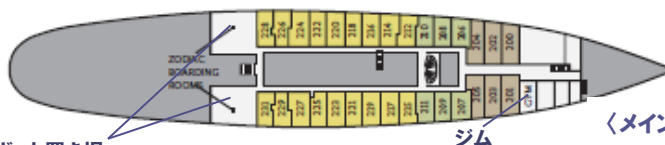

オーシャン・アドベンチャー号 OCEAN ADVENTURER

- ◆総トン数: 4,614トン
- ◆アイスクラス: 1A
- ◆全長: 101.1メートル
- ◆全室海側/窓付き
- ◆乗客定員: 128名
- ◆乗務員: 87名
- ◆巡航速度: 12ノット
(オープン水域)
- ◆全幅: 16.2メートル
- ◆喫水: 4.5メートル
- ◆客室数: 65
- ◆船籍: パハマ

オーシャン・アドベンチャー号のゆったりしたキャビンは、全てシャワー、トイレ、洗面台付きで、全キャビン海側に面しております。

2021年度 クォーク社
オーシャン・アドベンチャー号

〈オブザベーション(展望)デッキ〉

ライブラリー 〈ブリッジデッキ〉

医務室 クラブラウンジ 〈キャプテンズデッキ〉

ダイニングルーム ギフトショップ レセプション 〈アッパーデッキ〉

ゾディアックボート置き場 ジム 〈メインデッキ〉

〈ローアーデッキ〉

※詳細は下記にて検索

ゴーラクルーズ

TRYWELL
INTERNATIONAL

- トリプル
- ローアーデッキツイン
- メインデッキツイン丸窓
- メインデッキツイン四角窓
- スーペリア
- デラックス
- スイート
- オーナーズスイート