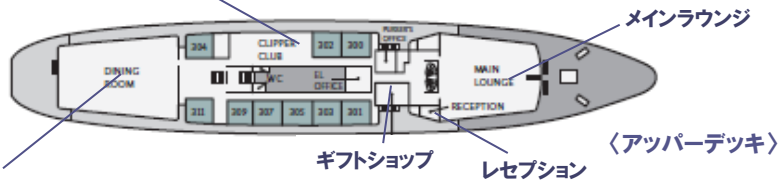

イメージ

船内設備

- ◆ライブラリー
- ◆医務室
- ◆ダイニングルーム
- ◆ラウンジ & クラブルーム
- ◆プレゼンテーションルーム
- ◆ギフトショップ・マッサージルーム
- ◆エクササイズルーム
- ◆衛星電話及びインターネットアクセス
- ◆24時間オープン飲料可能ステーション

メインラウンジ

ダイニングルーム

オーナーズスイート

スイート

メインデッキツイン

スーパーリア

デラックス

メインデッキツイン(丸窓)

ローアーデッキツイン

トリプル

客室	広さ	設備
オーナーズスイート Owner's Suite	19㎡	ツインベッド、四角窓、シャワー、トイレ、洗面台、クローゼット、四角窓、テーブル、ソファ、イス、エアコン、TV、ヘアドライヤー、バスローブ、シャンプー、リンス、ボディソープ
スイート Suite	20㎡	ツインベッド、四角窓、シャワー、トイレ、洗面台、クローゼット、四角窓、テーブル、ソファ、イス、エアコン、TV、ヘアドライヤー、バスローブ、シャンプー、リンス、ボディソープ ※#403のキャビンのみバスタブ付
デラックス Deluxe	13㎡	ツインベッド、四角窓、シャワー、トイレ、洗面台、クローゼット、四角窓、テーブル、ソファ、イス、エアコン、TV、ヘアドライヤー、バスローブ、シャンプー、リンス、ボディソープ
スーペリア Superior	12㎡	ツインベッド、四角窓、シャワー、トイレ、洗面台、クローゼット、四角窓、テーブル、ソファ、イス、エアコン、ヘアドライヤー、バスローブ、シャンプー、リンス、ボディソープ
メインデッキ・ツイン(四角窓) Main deck Twin	11㎡	ツインベッド、四角窓、シャワー、トイレ、洗面台、クローゼット、四角窓、テーブル、ソファ、イス、エアコン、TV、ヘアドライヤー、バスローブ、シャンプー、リンス、ボディソープ
メインデッキ・ツイン(丸窓) Main deck Twin Porthole	11㎡	ツインベッド、丸窓、シャワー、トイレ、洗面台、クローゼット、丸窓1つ、テーブル、ソファ、イス、エアコン、TV、ヘアドライヤー、バローブ、シャンプー、リンス、ボディソープ
ローアーデッキ・ツイン Lower deck Twin	11㎡	ツインベッド、丸窓、シャワー、トイレ、洗面台、クローゼット、丸窓1つ、テーブル、ソファ、イス、エアコン、TV、ヘアドライヤー、バスローブ、シャンプー、リンス、ボディソープ
トリプル Triple	13.5㎡	ツインベッド、上段ベッド、丸窓、シャワー、トイレ、洗面台、クローゼット2つ、丸窓1つ、テーブル、ソファ、イス、エアコン、TV、ヘアドライヤー、バスローブ、シャンプー、リンス、ボディソープ

2021年度 クォーク社
オーシャン・アドベンチャー号

〈オブザベーション(展望)デッキ〉

ライブラリー 〈ブリッジデッキ〉

医務室 クラブラウンジ 〈キャプテンズデッキ〉

ダイニングルーム ギフトショップ レセプション 〈アッパーデッキ〉

ゾディアックボート置き場 ジム 〈メインデッキ〉

〈ローアーデッキ〉

※詳細は下記にて検索

ゴーラクルーズ

TRYWELL
INTERNATIONAL

- トリプル
- ローアーデッキツイン
- メインデッキツイン丸窓
- メインデッキツイン四角窓
- スーペリア
- デラックス
- スイート
- オーナーズスイート