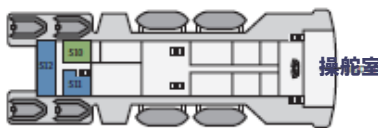

イメージ

船内設備

- ◆ライブラリー
- ◆医務室
- ◆ダイニングルーム
- ◆ラウンジ & クラブルーム
- ◆プレゼンテーションルーム
- ◆ギフトショップ・マッサージルーム
- ◆エクササイズルーム
- ◆衛星電話及びインターネットアクセス
- ◆24時間オープン飲料可能ステーション

メインラウンジ

ダイニングルーム

オーナーズスイート

スイート

メインデッキツイン

スーパーリア

デラックス

メインデッキツイン(丸窓)

ローアーデッキツイン

トリプル

客室	広さ	設備
オーナーズスイート Owner's Suite	19㎡	ツインベッド、四角窓、シャワー、トイレ、洗面台、クローゼット、四角窓、テーブル、ソファ、イス、エアコン、TV、ヘアドライヤー、バスローブ、シャンプー、リンス、ボディソープ
スイート Suite	20㎡	ツインベッド、四角窓、シャワー、トイレ、洗面台、クローゼット、四角窓、テーブル、ソファ、イス、エアコン、TV、ヘアドライヤー、バスローブ、シャンプー、リンス、ボディソープ ※#403のキャビンのみバスタブ付
デラックス Deluxe	13㎡	ツインベッド、四角窓、シャワー、トイレ、洗面台、クローゼット、四角窓、テーブル、ソファ、イス、エアコン、TV、ヘアドライヤー、バスローブ、シャンプー、リンス、ボディソープ
スーペリア Superior	12㎡	ツインベッド、四角窓、シャワー、トイレ、洗面台、クローゼット、四角窓、テーブル、ソファ、イス、エアコン、ヘアドライヤー、バスローブ、シャンプー、リンス、ボディソープ
メインデッキ・ツイン(四角窓) Main deck Twin	11㎡	ツインベッド、四角窓、シャワー、トイレ、洗面台、クローゼット、四角窓、テーブル、ソファ、イス、エアコン、TV、ヘアドライヤー、バスローブ、シャンプー、リンス、ボディソープ
メインデッキ・ツイン(丸窓) Main deck Twin Porthole	11㎡	ツインベッド、丸窓、シャワー、トイレ、洗面台、クローゼット、丸窓1つ、テーブル、ソファ、イス、エアコン、TV、ヘアドライヤー、バローブ、シャンプー、リンス、ボディソープ
ローアーデッキ・ツイン Lower deck Twin	11㎡	ツインベッド、丸窓、シャワー、トイレ、洗面台、クローゼット、丸窓1つ、テーブル、ソファ、イス、エアコン、TV、ヘアドライヤー、バスローブ、シャンプー、リンス、ボディソープ
トリプル Triple	13.5㎡	ツインベッド、上段ベッド、丸窓、シャワー、トイレ、洗面台、クローゼット2つ、丸窓1つ、テーブル、ソファ、イス、エアコン、TV、ヘアドライヤー、バスローブ、シャンプー、リンス、ボディソープ

2021年度 クォーク社
オーシャン・アドベンチャー号

〈オブザベーション(展望)デッキ〉

ライブラリー 〈ブリッジデッキ〉

医務室 クラブラウンジ 〈キャプテンズデッキ〉

ダイニングルーム ギフトショップ レセプション 〈アッパーデッキ〉

ゾディアックボート置き場 ジム 〈メインデッキ〉

〈ローアーデッキ〉

※詳細は下記にて検索