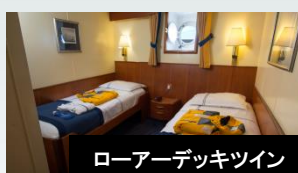

1976年に建造され、その後何度かリノベーションされてきましたが、2017年に最新の大改装が行われました。リフォームに数百万ドルをかけた船室、最新テクノロジー搭載のナビシステムやエンジン、新設されたオーナーズスイートキャビンをはじめラウンジ、ダイニング、ジムなどもオシャレに生まれ変わりました。2017年度にはトラベルウィークリーマゼランアワードで銀賞を受賞。極地旅行にふさわしい、魅力あふれる船上ライフをお楽しみください。

イメージ

船内設備

- ◆ライブラリー
- ◆医務室
- ◆ダイニングルーム
- ◆ラウンジ & クラブルーム
- ◆プレゼンテーションルーム
- ◆ギフトショップ・マッサージルーム
- ◆エクササイズルーム
- ◆衛星電話及びインターネットアクセス
- ◆24時間オープン飲料可能ステーション

メインラウンジ

ダイニングルーム

オーナーズスイート

スイート

メインデッキツイン

スーパーリア

デラックス

メインデッキツイン(丸窓)

ローアーデッキツイン

トリプル

客室	広さ	設備
オーナーズスイート Owner's Suite	19㎡	ツインベッド、四角窓、シャワー、トイレ、洗面台、クローゼット、四角窓、テーブル、ソファ、イス、エアコン、TV、ヘアドライヤー、バスローブ、シャンプー、リンス、ボディソープ
スイート Suite	20㎡	ツインベッド、四角窓、シャワー、トイレ、洗面台、クローゼット、四角窓、テーブル、ソファ、イス、エアコン、TV、ヘアドライヤー、バスローブ、シャンプー、リンス、ボディソープ ※#403のキャビンのみバスタブ付
デラックス Deluxe	13㎡	ツインベッド、四角窓、シャワー、トイレ、洗面台、クローゼット、四角窓、テーブル、ソファ、イス、エアコン、TV、ヘアドライヤー、バスローブ、シャンプー、リンス、ボディソープ
スーペリア Superior	12㎡	ツインベッド、四角窓、シャワー、トイレ、洗面台、クローゼット、四角窓、テーブル、ソファ、イス、エアコン、ヘアドライヤー、バスローブ、シャンプー、リンス、ボディソープ
メインデッキ・ツイン(四角窓) Main deck Twin	11㎡	ツインベッド、四角窓、シャワー、トイレ、洗面台、クローゼット、四角窓、テーブル、ソファ、イス、エアコン、TV、ヘアドライヤー、バスローブ、シャンプー、リンス、ボディソープ
メインデッキ・ツイン(丸窓) Main deck Twin Porthole	11㎡	ツインベッド、丸窓、シャワー、トイレ、洗面台、クローゼット、丸窓1つ、テーブル、ソファ、イス、エアコン、TV、ヘアドライヤー、バローブ、シャンプー、リンス、ボディソープ
ローアーデッキ・ツイン Lower deck Twin	11㎡	ツインベッド、丸窓、シャワー、トイレ、洗面台、クローゼット、丸窓1つ、テーブル、ソファ、イス、エアコン、TV、ヘアドライヤー、バスローブ、シャンプー、リンス、ボディソープ
トリプル Triple	13.5㎡	ツインベッド、上段ベッド、丸窓、シャワー、トイレ、洗面台、クローゼット2つ、丸窓1つ、テーブル、ソファ、イス、エアコン、TV、ヘアドライヤー、バスローブ、シャンプー、リンス、ボディソープ