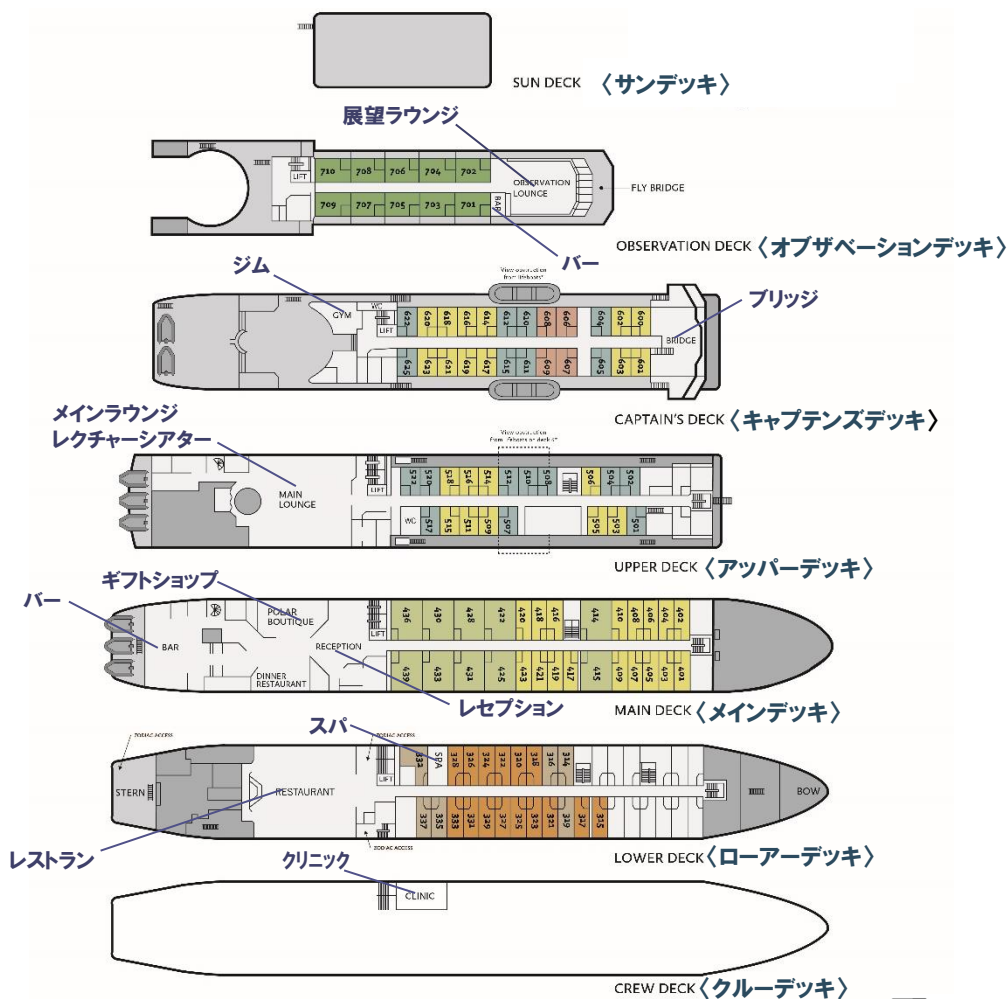

オーシャン・ダイヤモンド号 OCEAN DIAMOND

- ◆総トン数: 8,282トン ◆アイスクラス: 1D
- ◆巡航速度: 14ノット(オープン水域)
- ◆全長: 124メートル ◆全幅: 16メートル
- ◆客室数: 101 ◆全室海側/窓付き
- ◆乗客定員: 189名 ◆乗務員: 144名
- ◆喫水: 4.9メートル ◆船籍: パハマ

オーシャン・ダイヤモンド号は極地専門に造られた、モダンで安定した素晴らしい耐氷船です。定員189名。際立ったこの船には、アドベンチャーオプションに加えて、船内ではラウンジ、レストラン、サンデッキ、展望デッキ、レクチャーラーム、豊富な極地専門ライブラリーの設備があります。更にマッサージやウエルネスコースもお楽しみいただけます。又、客室にはフラットTVとDVDプレイヤーが設置されております。ゆったりした共用スペースは明るく、開放感のある雰囲気醸し出しております。船内ではでレジェンドなキャプテンや船員達、探検リーダーやガイド達が皆様をお待ちしております。

イメージ

船内設備

- ◆ライブラリー
- ◆レストラン
- ◆ラウンジ(2ヶ所)
- ◆スパ
- ◆ジム
- ◆ギフトショップ
- ◆医務室
- ◆レクチャーシアター
- ◆エレベーター
- ◆インターネットアクセス
- ◆サテライト電話

バルコニースイート

スイート

シングル丸窓

ツイン四角窓

ツインパーソナルビュー

ダイニング

オブザーベーションラウンジ

レクチャーシアター

レセプション

ライブラリー

客室	広さ	設備
バルコニースイート Balcony Suite	30㎡	ダブルベッド又はツインベッド、大きなガラス張りのスライド窓、プライベートバルコニー、シャワー、トイレ、洗面台、クローゼット、ソファベッド(リビングルーム)、薄型テレビ、DVDプレイヤー、金庫、冷蔵庫、テーブル、イス、専用エアコンコントロールスイッチ、ヘアドライヤー、バスローブ、シャンプー、リンス、ボディソープ、ボーズスピーカー
スイート Suite	37㎡	ツインベッド又はダブルベッド、四角窓、シャワー、トイレ、洗面台、クローゼット、金庫、薄型テレビ、DVDプレイヤー、テーブル、ソファ、イス、専用エアコンコントロールスイッチ、ヘアドライヤー、バスローブ、シャンプー、リンス、ボディソープ、冷蔵庫、リビングルーム
シングル(パーシャルビュー) Single Obstructed View	19㎡	ダブルベッド、四角窓、シャワー、トイレ、洗面台、クローゼット、金庫、薄型テレビ、DVDプレイヤー、テーブル、ソファ、イス、専用エアコンコントロールスイッチ、ヘアドライヤー、バスローブ、シャンプー、リンス、ボディソープ、冷蔵庫
シングル丸窓 Single porthole	19㎡	ダブルベッド、丸窓、シャワー、トイレ、洗面台、クローゼット、金庫、薄型テレビ、DVDプレイヤー、テーブル、イス、専用エアコンコントロールスイッチ、ヘアドライヤー、バスローブ、シャンプー、リンス、ボディソープ、冷蔵庫、サテライト電話
ツイン四角窓 Twin Window	19㎡又は 17㎡	ツインベッド又はダブルベッド、四角窓、シャワー、トイレ、洗面台、クローゼット、金庫、薄型テレビ、DVDプレイヤー、テーブル、ソファ、イス、専用エアコンコントロールスイッチ、ヘアドライヤー、バスローブ、シャンプー、リンス、ボディソープ、冷蔵庫
ツイン(パーシャルビュー) Twin Obstructed View	19㎡	ツインベッド又はダブルベッド、四角窓シャワー、トイレ、洗面台、クローゼット、金庫、薄型テレビ、DVDプレイヤー、テーブル、ソファ、イス、専用エアコンコントロールスイッチ、ヘアドライヤー、バスローブ、シャンプー、リンス、ボディソープ、冷蔵庫
トリプル Triple	19㎡	2ツインベッド&上段ベッド(キャビン番号#332は3寝台付)、丸窓、シャワー、トイレ、洗面台、クローゼット、金庫、薄型テレビ、DVDプレイヤー、テーブル、ソファ、イス、専用エアコンコントロールスイッチ、ヘアドライヤー、バスローブ、シャンプー、リンス、ボディソープ、冷蔵庫

- トリプル
- シングル(丸窓)
- スイート
- ツイン(四角窓)
- ツイン(パーシャルビュー)
- シングル(パーシャルビュー)
- バルコニースイート

2021-2022年度 クォーク社
オーシャン・ダイヤモンド号