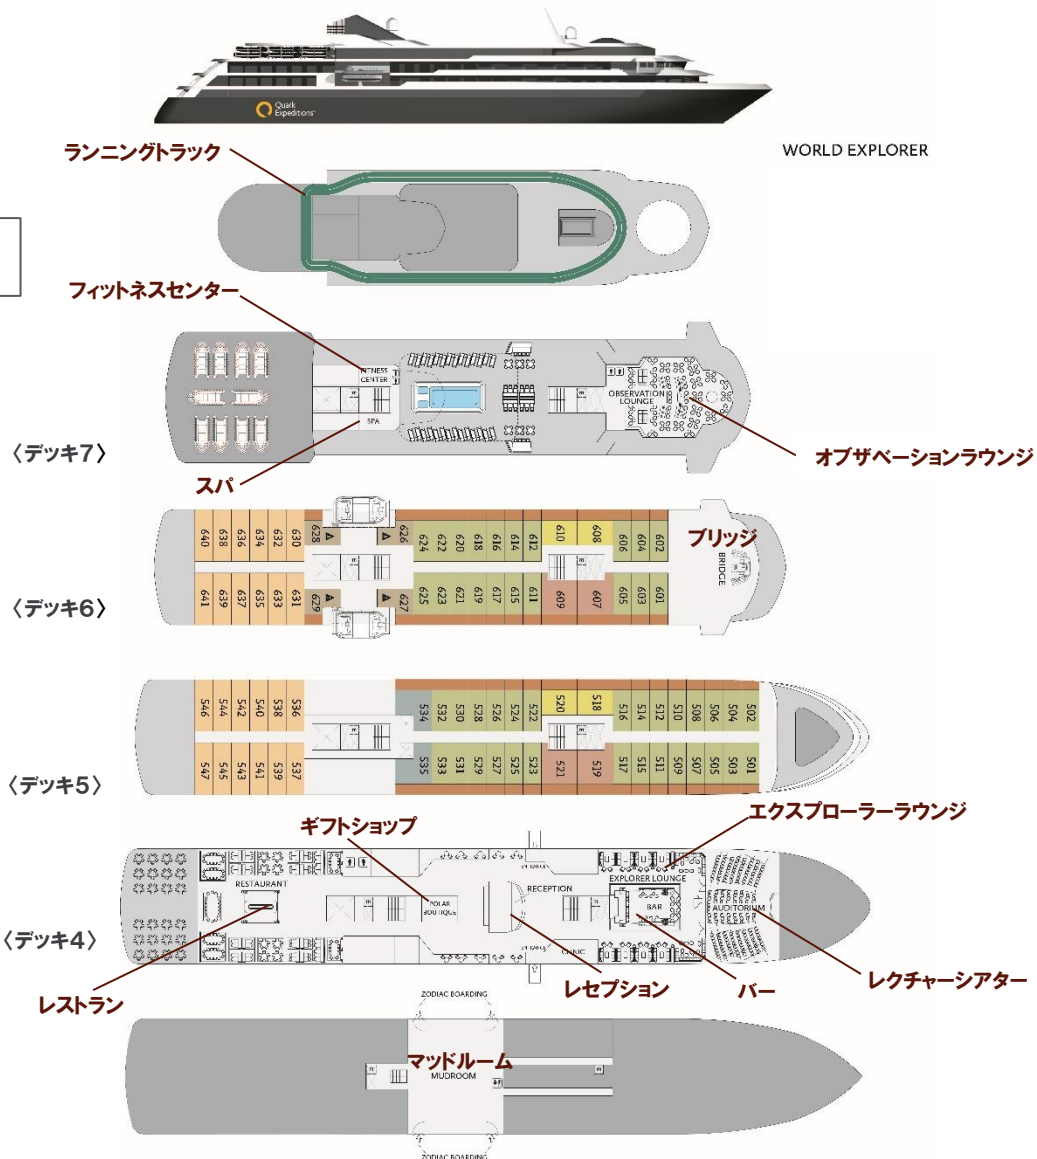

# ワールド・エクスプローラー号 WORLD EXPLORER

- ◆総トン数: 9,300トン
- ◆巡航速度: 16ノット
- ◆アイスクラス: 1B
- ◆喫水: 4.7メートル
- ◆全長: 126メートル
- ◆全幅: 19メートル
- ◆客室数: 86
- ◆乗客定員: 172名
- ◆乗務員: 125名
- ◆船籍: ポルトガル

ワールド・エクスプローラー号は、お洒落で洗練された大人の雰囲気を持ち合わせた5ツ星の優雅な探検船です。全てのキャビンにバルコニーが付いており、外に出てオーシャンビューが楽しめます。

各キャビン内には最先端のモニターTVが設置され、各種情報やエンターテイメントをお楽しみいただけます。船内のパブリックスペースはゆったりと過ごせるようにレイアウトされています。

展望ラウンジは、ガラス張りの丸天井が開放感を与え、他にエクスプローラーラウンジ、ライブラリー、シアター型レクチャールームの施設が整っています。又ランニングトラック、ジム、サウナなどが完備され、スパや美顔、マッサージサービスもご利用いただけるなど、充実した船内ライフをお楽しみいただけます。

## 船内設備

- ◆レストラン
- ◆ラウンジ2箇所
- ◆バー
- ◆スパ、フィットネスセンター
- ◆プール、サウナ
- ◆ランニングトラック
- ◆ライブラリー
- ◆レクチャーシアター
- ◆ギフトショップ
- ◆医務室
- ◆エレベーター

オーナーズスイート

デラックススイート

スーベリアスイート

ベランダスイート

インフィニティスイート

レストラン

(\*): インフォテインメントシステム付

- オーナーズスイート
- デラックススイート
- スーペリアスイート
- ベランダスイート
- インフィニティスイート
- トリプル

2021-2022年度 クォーク社  
ワールド・エクスプローラー号

※詳細は下記にて検索

グローバルクルーズ